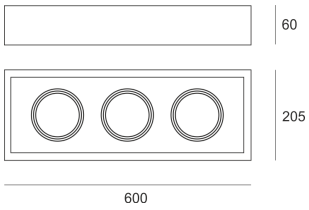

# EGO Z 3XQR111 BIAŁA

- IP: 20
- Color temperature:
- Luminous flux: lm

Name	Code	Colour	Voltage supply	Luminaire wattage	Light source type	Handle
EGO_Z 3xQR111 BIAŁA		white	230V	max 3x50W	QR111	G53