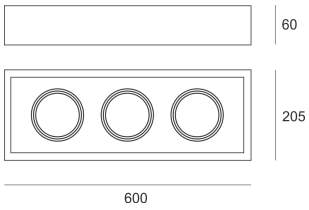

EGO Z 3XQR111 BIAŁA

- IP: 20
- Color temperature:
- Luminous flux: lm

Name	Code	Colour	Voltage supply	Luminaire wattage	Light source type	Handle
EGO_Z 3xQR111 BIAŁA		white	230V	max 3x50W	QR111	G53