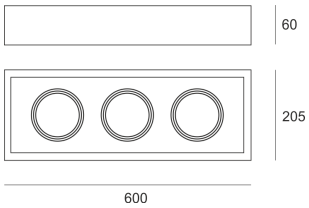

EGO Z 3XQR111 BIAŁA

- IP: 20
- Color temperature:
- Luminous flux: lm

Name	Code	Colour	Voltage supply	Luminaire wattage	Light source type	Handle
EGO_Z 3xQR111 BIAŁA		white	230V	max 3x50W	QR111	G53