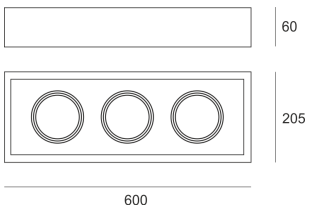

EGO Z 3XQR111 BIAŁA

- IP: 20
- Color temperature:
- Luminous flux: lm

Name	Code	Colour	Voltage supply	Luminaire wattage	Light source type	Handle
EGO_Z 3xQR111 BIAŁA		white	230V	max 3x50W	QR111	G53