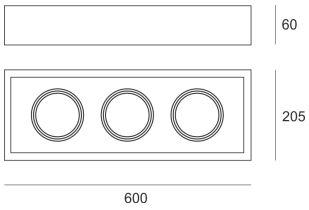

EGO Z 3XQR111 CZARNA

- IP: 20
- Color temperature:
- Luminous flux: lm

Name	Code	Colour	Voltage supply	Luminaire wattage	Light source type	Handle
EGO_Z 3xQR111 CZARNA		black	230V	max 3x50W	QR111	G53