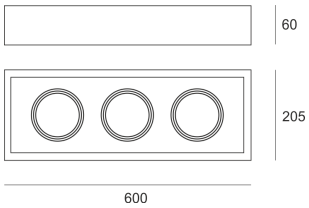

EGO Z 3XQR111 CZARNA

- IP: 20
- Color temperature:
- Luminous flux: lm

Name	Code	Colour	Voltage supply	Luminaire wattage	Light source type	Handle
EGO_Z 3xQR111 CZARNA		black	230V	max 3x50W	QR111	G53