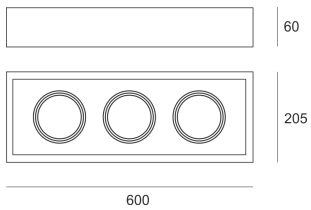

EGO Z 3XQR111 SZARA

- IP: 20
- Color temperature:
- Luminous flux: lm

Name	Code	Colour	Voltage supply	Luminaire wattage	Light source type	Handle
EGO_Z 3xQR111 SZARA		gray	230V	max 3x50W	QR111	G53