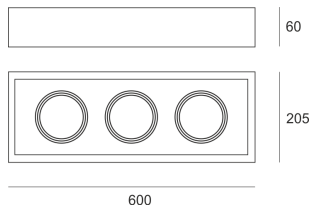

EGO Z 3XQR111 SZARA

- IP: 20
- Color temperature:
- Luminous flux: lm

Name	Code	Colour	Voltage supply	Luminaire wattage	Light source type	Handle
EGO_Z 3xQR111 SZARA		gray	230V	max 3x50W	QR111	G53