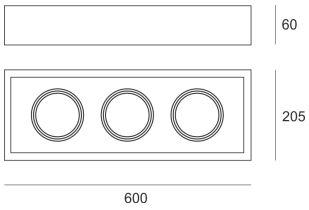

EGO Z 3XQR111 SZARA

- IP: 20
- Color temperature:
- Luminous flux: lm

Name	Code	Colour	Voltage supply	Luminaire wattage	Light source type	Handle
EGO_Z 3xQR111 SZARA		gray	230V	max 3x50W	QR111	G53