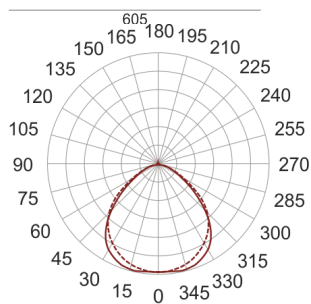

FIGO N MP 114 BIAŁA

— C0-C180 - - - C90-C270

- IP: 20
- Color temperature:
- Luminous flux: lm

| Name | Code | Colour | Voltage supply | Luminaire wattage | Light source type | Handle |
|-------------------------------------|------|--------|----------------|-------------------|-------------------|--------|
| FIGO N MP 114 BIAŁA | | white | 230V | 1x14W | T16 | G5 |