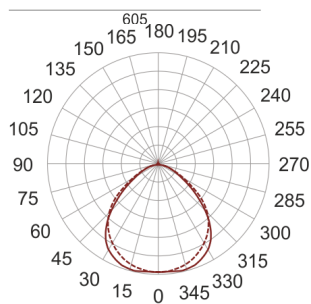

FIGO N MP 114 SZARA

— C0-C180 - - - - C90-C270

- IP: 20
- Color temperature:
- Luminous flux: lm

Name	Code	Colour	Voltage supply	Luminaire wattage	Light source type	Handle
FIGO N MP 114 SZARA		gray	230V	1x14W	T16	G5