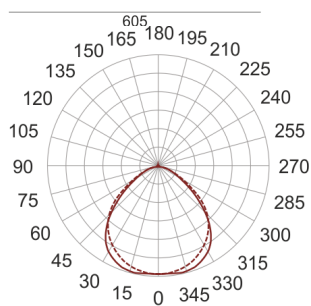

# FIGO N MP 114 SZARA

— C0-C180    ····· C90-C270

- IP: 20
- Color temperature:
- Luminous flux: lm

Name	Code	Colour	Voltage supply	Luminaire wattage	Light source type	Handle
<a href="#">FIGO N MP 114 SZARA</a>		gray	230V	1x14W	T16	G5