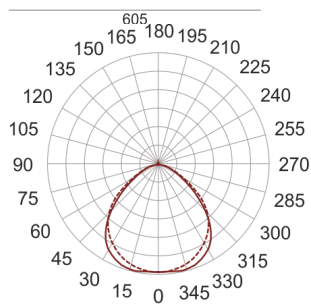

FIGO N MP 124 BIAŁA

— C0-C180 - - - - C90-C270

- IP: 20
- Color temperature:
- Luminous flux: lm

| Name | Code | Colour | Voltage supply | Luminaire wattage | Light source type | Handle |
|-------------------------------------|------|--------|----------------|-------------------|-------------------|--------|
| FIGO N MP 124 BIAŁA | | white | 230V | 1x24W | T16 | G5 |