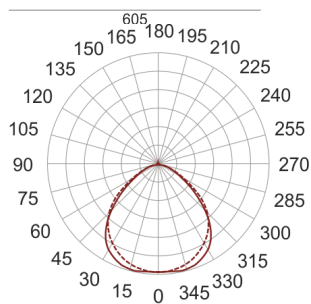

FIGO N MP 124 SZARA

— C0-C180 - - - - C90-C270

- IP: 20
- Color temperature:
- Luminous flux: lm

Name	Code	Colour	Voltage supply	Luminaire wattage	Light source type	Handle
FIGO N MP 124 SZARA		gray	230V	1x24W	T16	G5