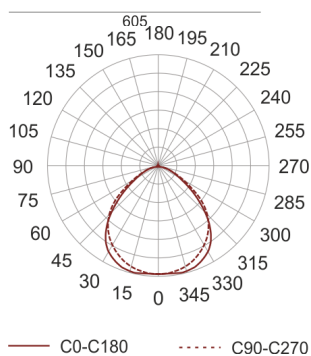

# FIGO N MP 124 SZARA

- IP: 20
- Color temperature:
- Luminous flux: lm

Name	Code	Colour	Voltage supply	Luminaire wattage	Light source type	Handle
<a href="#">FIGO N MP 124 SZARA</a>		gray	230V	1x24W	T16	G5