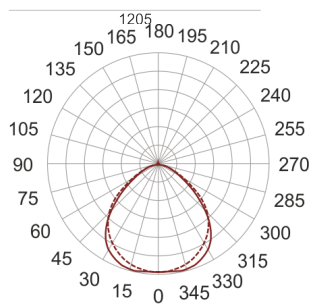

# FIGO N MP 128 BIAŁA

— C0-C180    - - - C90-C270

- IP: 20
- Color temperature:
- Luminous flux: lm

Name	Code	Colour	Voltage supply	Luminaire wattage	Light source type	Handle
<a href="#">FIGO N MP 128 BIAŁA</a>		white	230V	1x28W	T16	G5