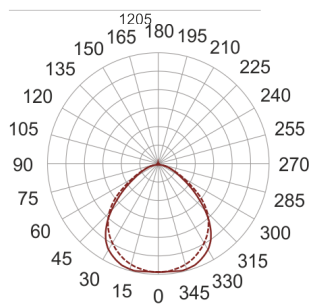

# FIGO N MP 128 BIAŁA

— C0-C180    - - - - C90-C270

- IP: 20
- Color temperature:
- Luminous flux: lm

Name	Code	Colour	Voltage supply	Luminaire wattage	Light source type	Handle
<a href="#">FIGO N MP 128 BIAŁA</a>		white	230V	1x28W	T16	G5