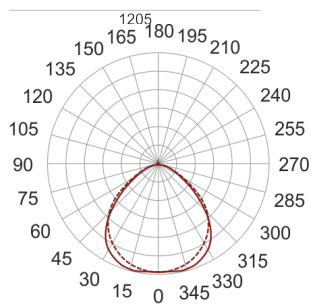

FIGO N MP 128 SZARA

— C0-C180 ····· C90-C270

- IP: 20
- Color temperature:
- Luminous flux: lm

| Name | Code | Colour | Voltage supply | Luminaire wattage | Light source type | Handle |
|-------------------------------------|------|--------|----------------|-------------------|-------------------|--------|
| FIGO N MP 128 SZARA | | gray | 230V | 1x28W | T16 | G5 |