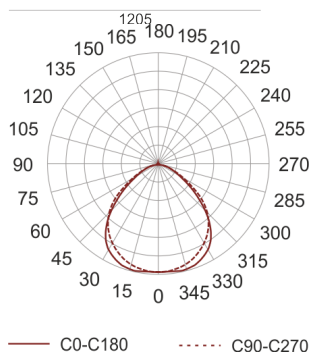

FIGO N MP 128 SZARA

- IP: 20
- Color temperature:
- Luminous flux: lm

Name	Code	Colour	Voltage supply	Luminaire wattage	Light source type	Handle
FIGO N MP 128 SZARA		gray	230V	1x28W	T16	G5