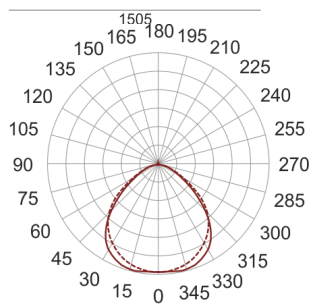

FIGO N MP 135 BIAŁA

— C0-C180 - - - - C90-C270

- IP: 20
- Color temperature:
- Luminous flux: lm

| Name | Code | Colour | Voltage supply | Luminaire wattage | Light source type | Handle |
|-------------------------------------|------|--------|----------------|-------------------|-------------------|--------|
| FIGO N MP 135 BIAŁA | | white | 230V | 1x35W | T16 | G5 |