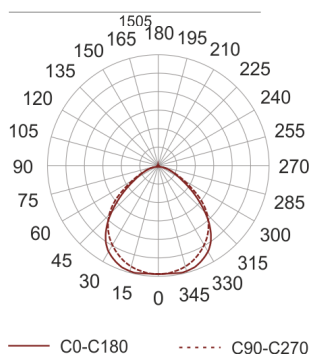

FIGO N MP 135 SZARA

- IP: 20
- Color temperature:
- Luminous flux: lm

Name	Code	Colour	Voltage supply	Luminaire wattage	Light source type	Handle
FIGO N MP 135 SZARA		gray	230V	1x35W	T16	G5