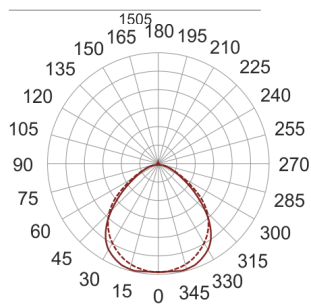

# FIGO N MP 149 BIAŁA

— C0-C180    - - - - C90-C270

- IP: 20
- Color temperature:
- Luminous flux: lm

Name	Code	Colour	Voltage supply	Luminaire wattage	Light source type	Handle
<a href="#">FIGO N MP 149 BIAŁA</a>		white	230V	1x49W	T16	G5