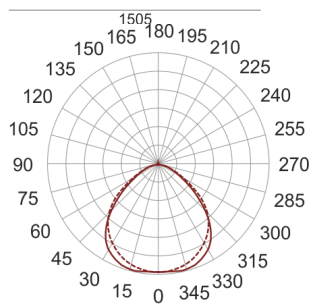

# FIGO N MP 149 BIAŁA

— C0-C180    - - - C90-C270

- IP: 20
- Color temperature:
- Luminous flux: lm

Name	Code	Colour	Voltage supply	Luminaire wattage	Light source type	Handle
<a href="#">FIGO N MP 149 BIAŁA</a>		white	230V	1x49W	T16	G5