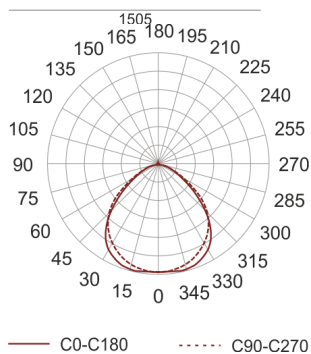

FIGO N MP 149 SZARA

- IP: 20
- Color temperature:
- Luminous flux: lm

| Name | Code | Colour | Voltage supply | Luminaire wattage | Light source type | Handle |
|-------------------------------------|------|--------|----------------|-------------------|-------------------|--------|
| FIGO N MP 149 SZARA | | gray | 230V | 1x49W | T16 | G5 |