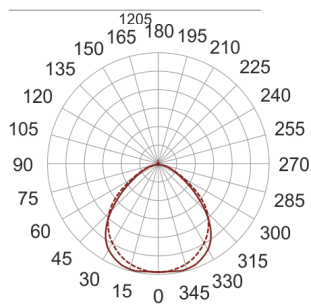

# FIGO N MP 154 BIAŁA

— C0-C180    - - - - C90-C270

- IP: 20
- Color temperature:
- Luminous flux: lm

Name	Code	Colour	Voltage supply	Luminaire wattage	Light source type	Handle
<a href="#">FIGO N MP 154 BIAŁA</a>		white	230V	1x54W	T16	G5