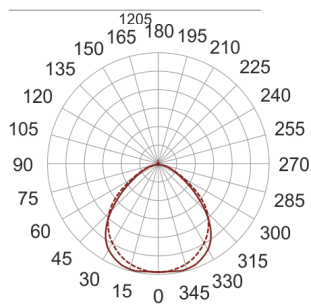

# FIGO N MP 154 SZARA

— C0-C180    ····· C90-C270

- IP: 20
- Color temperature:
- Luminous flux: lm

Name	Code	Colour	Voltage supply	Luminaire wattage	Light source type	Handle
<a href="#">FIGO N MP 154 SZARA</a>		gray	230V	1x54W	T16	G5