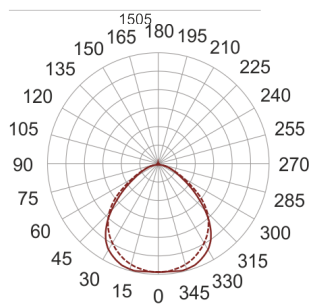

# FIGO N MP 180 BIAŁA

— C0-C180    - - - - C90-C270

- IP: 20
- Color temperature:
- Luminous flux: lm

Name	Code	Colour	Voltage supply	Luminaire wattage	Light source type	Handle
<a href="#">FIGO N MP 180 BIAŁA</a>		white	230V	1x80W	T16	G5