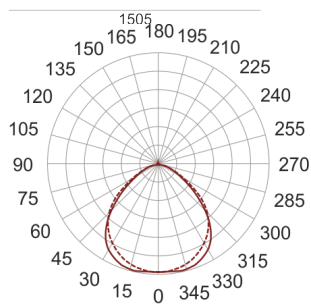

FIGO N MP 180 SZARA

— C0-C180 - - - - C90-C270

- IP: 20
- Color temperature:
- Luminous flux: lm

Name	Code	Colour	Voltage supply	Luminaire wattage	Light source type	Handle
FIGO N MP 180 SZARA		gray	230V	1x80W	T16	G5