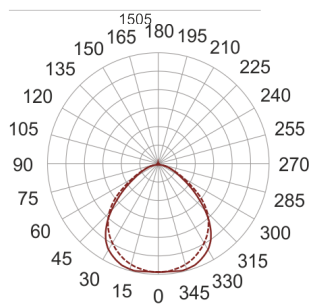

# FIGO N MP 180 SZARA

— C0-C180    - - - - C90-C270

- IP: 20
- Color temperature:
- Luminous flux: lm

Name	Code	Colour	Voltage supply	Luminaire wattage	Light source type	Handle
<a href="#">FIGO N MP 180 SZARA</a>		gray	230V	1x80W	T16	G5