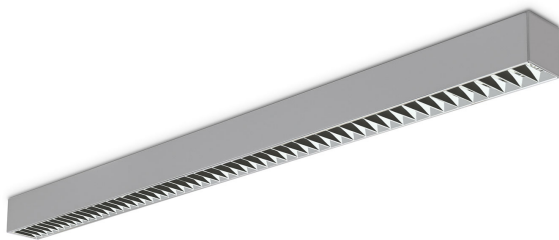

# FIGO N R 114 SZARA

- IP: 20
- Color temperature:
- Luminous flux: lm

Name	Code	Colour	Voltage supply	Luminaire wattage	Light source type	Handle
<a href="#">FIGO N.R.114-SZARA</a>		gray	230V	1x14W	T16	G5