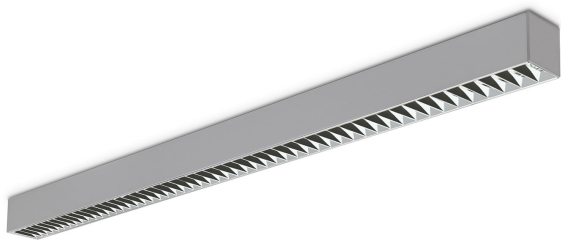

# FIGO N R 135 SZARA

- IP: 20
- Color temperature:
- Luminous flux: lm

Name	Code	Colour	Voltage supply	Luminaire wattage	Light source type	Handle
<a href="#">FIGO N.R.135-SZARA</a>		gray	230V	1x35W	T16	G5