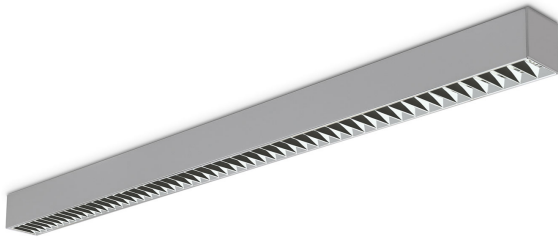

# FIGO N R 135 SZARA

- IP: 20
- Color temperature:
- Luminous flux: lm

Name	Code	Colour	Voltage supply	Luminaire wattage	Light source type	Handle
<a href="#">FIGO N.R.135-SZARA</a>		gray	230V	1x35W	T16	G5