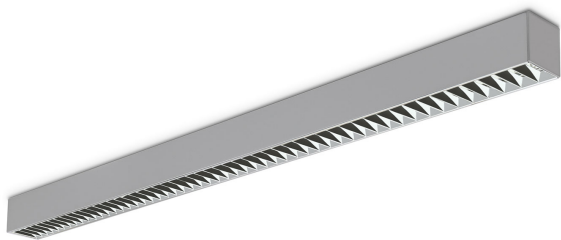

# FIGO N R 180 SZARA

- IP: 20
- Color temperature:
- Luminous flux: lm

Name	Code	Colour	Voltage supply	Luminaire wattage	Light source type	Handle
<a href="#">FIGO N.R.180-SZARA</a>		gray	230V	1x80W	T16	G5