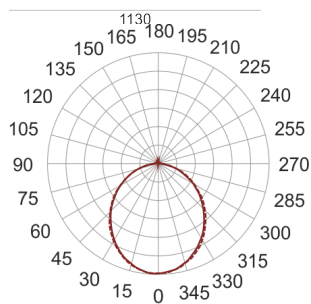

# FIGO N LED K 114/37/3.0K SZARY

— C0-C180    - - - C90-C270

- IP: 20
- Color temperature: 2700-3500
- Luminous flux: 4195,802884 lm

Name	Code	Colour	Voltage supply	Luminaire wattage	Light source type	Luminous flux	
<a href="#">FIGO N LED.K. 114/37/3.0K. SZARY</a>		gray	230V	66,4	LED	4195,802884 lm	3000K