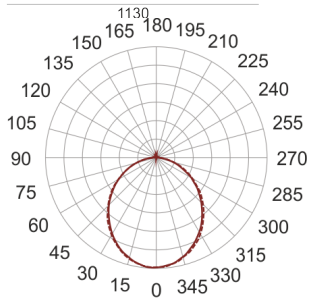

# FIGO Z LED K 114/30/3.0K SZARY

— C0-C180      - - - - C90-C270

- IP: 20
- Color temperature: 2700-3500
- Luminous flux: 2923,407039 lm

Name	Code	Colour	Voltage supply	Luminaire wattage	Light source type	Luminous flux	
<a href="#">FIGO Z LED.K. 114/30/3.0K. SZARY</a>		gray	230V	42,6	LED	2923,407039 lm	3000K