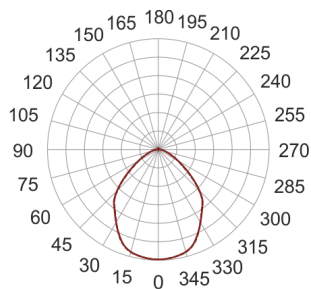

# FIGO SQUARE Z 50X50 BIAŁY

— C0-C180    ..... C90-C270

- IP: 20
- Color temperature: 2700-3500
- Luminous flux: lm

Name	Code	Colour	Voltage supply	Luminaire wattage	Light source type	
<a href="#">FIGO SQUARE Z 50x50 BIAŁY</a>		white	230V		LED	3000K