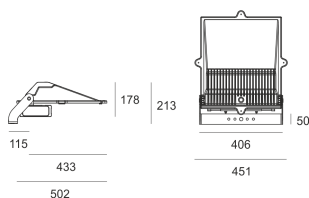

# LFL1 SZARY

- IP: 65
- Color temperature: > 4000, Cool
- Luminous flux: 1m

Name	Code	Colour	Voltage supply	Luminaire wattage	Light source type	
<a href="#">LFL1 SZARY</a>	LFL13LR1Z	gray	230V	39W	LED	5000K