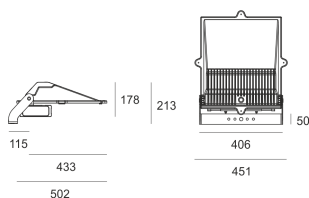

# LFL2 SZARY

- IP: 65
- Color temperature: > 4000, Cool
- Luminous flux: 1m

Name	Code	Colour	Voltage supply	Luminaire wattage	Light source type	
<a href="#">LFL2 SZARY</a>	LFL23LR1Z	gray	230V	83W	LED	5000K