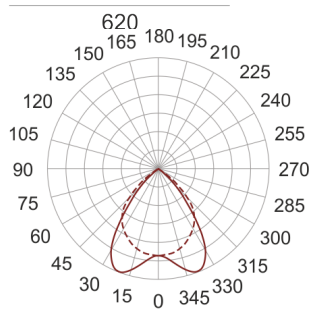

# GON E T5 PA 214 BIAŁY

— C0-C180      ····· C90-C270

- IP: 20
- Color temperature:
- Luminous flux: lm

Name	Code	Colour	Voltage supply	Luminaire wattage	Light source type	Handle
<a href="#">GON E T5 PA 214 BIAŁY</a>	H013AH0163	white	230V	2x14W	T5	G5