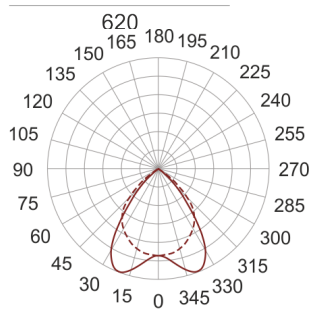

# GON E T5 PA 214 BIAŁY

— C0-C180      ..... C90-C270

- IP: 20
- Color temperature:
- Luminous flux: lm

Name	Code	Colour	Voltage supply	Luminaire wattage	Light source type	Handle
<a href="#">GON E T5 PA 214 BIAŁY</a>	H013AH0163	white	230V	2x14W	T5	G5