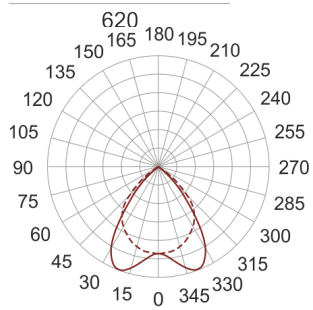

GON E T5 PA 224 BIAŁY

— C0-C180 - - - - C90-C270

- IP: 20
- Color temperature:
- Luminous flux: lm

Name	Code	Colour	Voltage supply	Luminaire wattage	Light source type	Handle
GON E T5 PA 224 BIAŁY	K013AH0107	white	230V	2x24W	T5	G5