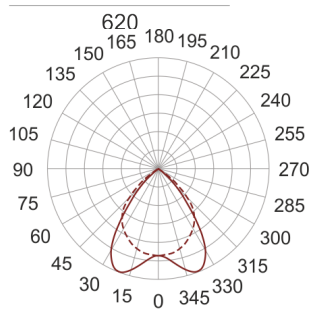

GON E T5 PA 224 BIAŁY

— C0-C180 - - - - C90-C270

- IP: 20
- Color temperature:
- Luminous flux: lm

Name	Code	Colour	Voltage supply	Luminaire wattage	Light source type	Handle
GON E T5 PA 224 BIAŁY	K013AH0107	white	230V	2x24W	T5	G5