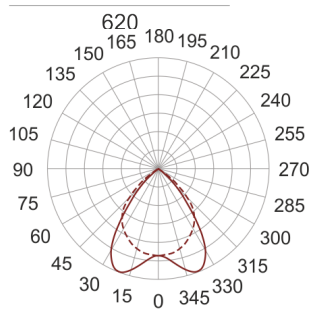

# GON E T5 PA 224 BIAŁY

— C0-C180      ..... C90-C270

- IP: 20
- Color temperature:
- Luminous flux: lm

Name	Code	Colour	Voltage supply	Luminaire wattage	Light source type	Handle
<a href="#">GON E T5 PA 224 BIAŁY</a>	K013AH0107	white	230V	2x24W	T5	G5