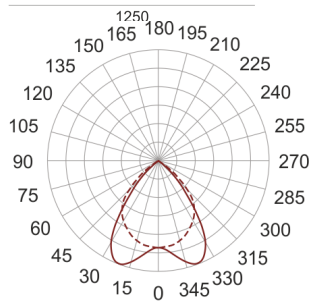

GON E T5 PA 228 BIAŁY

— C0-C180 - - - - C90-C270

- IP: 20
- Color temperature:
- Luminous flux: lm

Name	Code	Colour	Voltage supply	Luminaire wattage	Light source type	Handle
GON E T5 PA 228 BIAŁY	K013AH0093	white	230V	2x28W	T5	G5