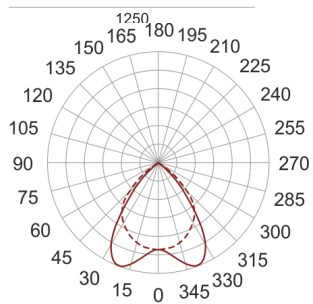

GON E T5 PA 228 BIAŁY

— C0-C180 - - - - C90-C270

- IP: 20
- Color temperature:
- Luminous flux: lm

Name	Code	Colour	Voltage supply	Luminaire wattage	Light source type	Handle
GON E T5 PA 228 BIAŁY	K013AH0093	white	230V	2x28W	T5	G5