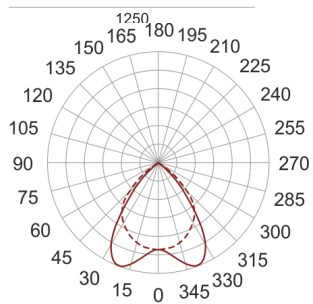

GON E T5 PA 228 BIAŁY

— C0-C180 - - - C90-C270

- IP: 20
- Color temperature:
- Luminous flux: lm

Name	Code	Colour	Voltage supply	Luminaire wattage	Light source type	Handle
GON E T5 PA 228 BIAŁY	K013AH0093	white	230V	2x28W	T5	G5