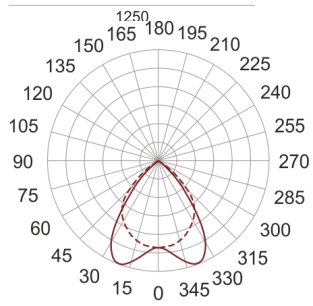

# GON E T5 PA 228 BIAŁY

— C0-C180    - - - - C90-C270

- IP: 20
- Color temperature:
- Luminous flux: lm

Name	Code	Colour	Voltage supply	Luminaire wattage	Light source type	Handle
<a href="#">GON E T5 PA 228 BIAŁY</a>	K013AH0093	white	230V	2x28W	T5	G5