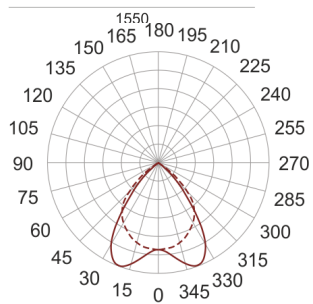

# GON E T5 PA 235 BIAŁY

— C0-C180    - - - - C90-C270

- IP: 20
- Color temperature:
- Luminous flux: lm

Name	Code	Colour	Voltage supply	Luminaire wattage	Light source type	Handle
<a href="#">GON E T5 PA 235 BIAŁY</a>	K013AH0103	white	230V	2x35W	T5	G5