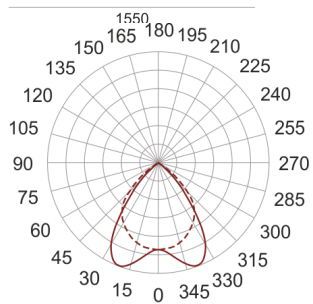

GON E T5 PA 235 BIAŁY

— C0-C180 - - - - C90-C270

- IP: 20
- Color temperature:
- Luminous flux: lm

Name	Code	Colour	Voltage supply	Luminaire wattage	Light source type	Handle
GON E T5 PA 235 BIAŁY	K013AH0103	white	230V	2x35W	T5	G5