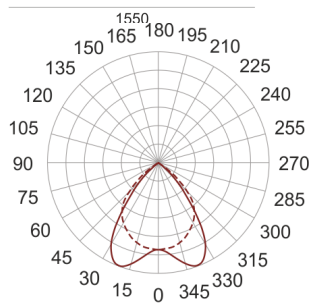

# GON E T5 PA 249 BIAŁY

— C0-C180    - - - - C90-C270

- IP: 20
- Color temperature:
- Luminous flux: lm

Name	Code	Colour	Voltage supply	Luminaire wattage	Light source type	Handle
<a href="#">GON E T5 PA 249 BIAŁY</a>	K013AH0105	white	230V	2x49W	T5	G5