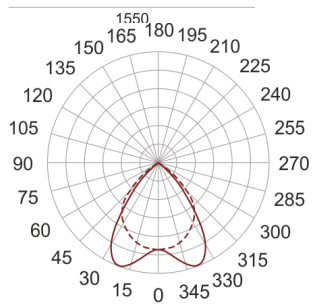

GON E T5 PA 249 BIAŁY

— C0-C180 - - - C90-C270

- IP: 20
- Color temperature:
- Luminous flux: lm

| Name | Code | Colour | Voltage supply | Luminaire wattage | Light source type | Handle |
|---------------------------------------|------------|--------|----------------|-------------------|-------------------|--------|
| GON E T5 PA 249 BIAŁY | K013AH0105 | white | 230V | 2x49W | T5 | G5 |