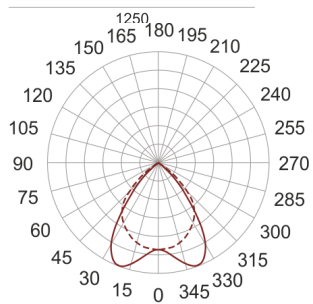

# GON E T5 PA 254 BIAŁY

— C0-C180    - - - - C90-C270

- IP: 20
- Color temperature:
- Luminous flux: lm

Name	Code	Colour	Voltage supply	Luminaire wattage	Light source type	Handle
<a href="#">GON E T5 PA 254 BIAŁY</a>	K013AH0100	white	230V	2x54W	T5	G5