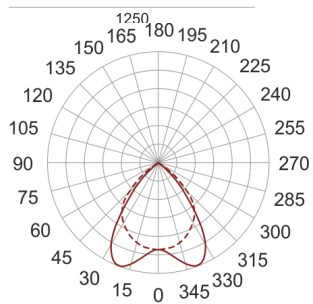

GON E T5 PA 254 BIAŁY

— C0-C180 - - - C90-C270

- IP: 20
- Color temperature:
- Luminous flux: lm

Name	Code	Colour	Voltage supply	Luminaire wattage	Light source type	Handle
GON E T5 PA 254 BIAŁY	K013AH0100	white	230V	2x54W	T5	G5