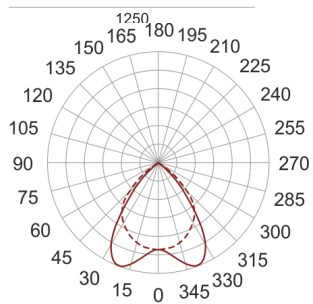

GON E T5 PA 254 BIAŁY

- IP: 20
- Color temperature:
- Luminous flux: lm

| Name | Code | Colour | Voltage supply | Luminaire wattage | Light source type | Handle |
|---------------------------------------|------------|--------|----------------|-------------------|-------------------|--------|
| GON E T5 PA-254 BIAŁY | K013AH0100 | white | 230V | 2x54W | T5 | G5 |