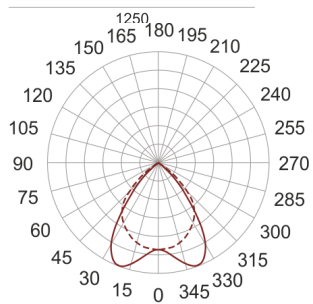

GON E T5 PA 254 BIAŁY

— C0-C180 - - - - C90-C270

- IP: 20
- Color temperature:
- Luminous flux: lm

Name	Code	Colour	Voltage supply	Luminaire wattage	Light source type	Handle
GON E T5 PA 254 BIAŁY	K013AH0100	white	230V	2x54W	T5	G5