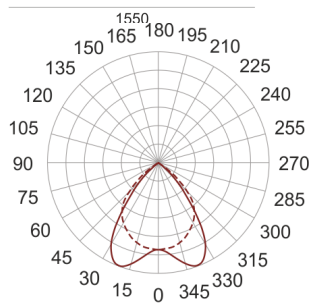

# GON E T5 PA 280 BIAŁY

— C0-C180    - - - C90-C270

- IP: 20
- Color temperature:
- Luminous flux: lm

Name	Code	Colour	Voltage supply	Luminaire wattage	Light source type	Handle
<a href="#">GON E T5 PA 280 BIAŁY</a>	H013AH0176	white	230V	2x80W	T5	G5