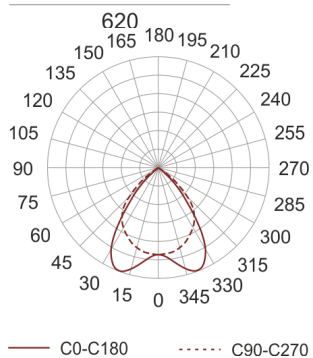

GON E T5 PA 314 BIAŁY

- IP: 20
- Color temperature:
- Luminous flux: lm

Name	Code	Colour	Voltage supply	Luminaire wattage	Light source type	Handle

GONE T5 PA- 314 BIAŁY	H013AH0169	white	230V	3x14W	T5	G5
--------------------------	------------	-------	------	-------	----	----