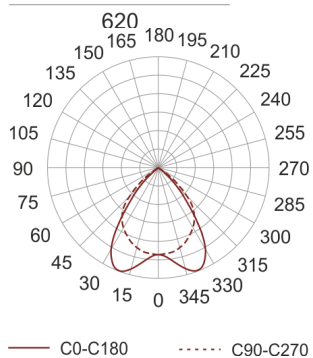

# GON E T5 PA 314 BIAŁY

- IP: 20
- Color temperature:
- Luminous flux: lm

Name	Code	Colour	Voltage supply	Luminaire wattage	Light source type	Handle

GONE T5 PA- 314 BIAŁY	H013AH0169	white	230V	3x14W	T5	G5
--------------------------	------------	-------	------	-------	----	----