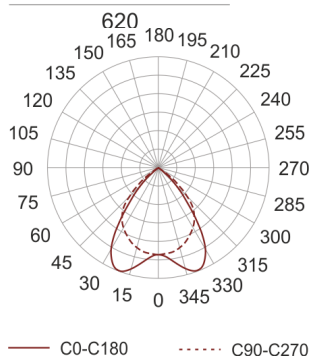

GON E T5 PA 314 BIAŁY

- IP: 20
- Color temperature:
- Luminous flux: lm

Name	Code	Colour	Voltage supply	Luminaire wattage	Light source type	Handle

GONE T5 PA 314 BIAŁY	H013AH0169	white	230V	3x14W	T5	G5
-------------------------	------------	-------	------	-------	----	----