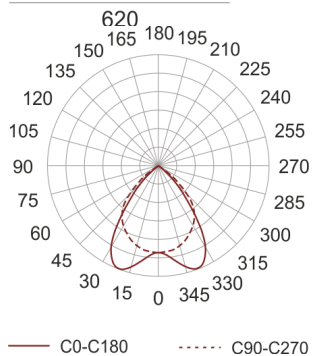

GON E T5 PA 314 BIAŁY

- IP: 20
- Color temperature:
- Luminous flux: lm

Name	Code	Colour	Voltage supply	Luminaire wattage	Light source type	Handle

GONE T5 PA- 314 BIAŁY	H013AH0169	white	230V	3x14W	T5	G5
--------------------------	------------	-------	------	-------	----	----