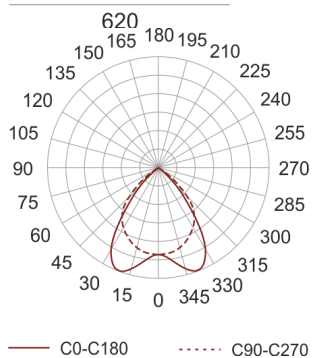

# GON E T5 PA 324 BIAŁY

- IP: 20
- Color temperature:
- Luminous flux: lm

Name	Code	Colour	Voltage supply	Luminaire wattage	Light source type	Handle

GONE T5 PA 324 BIAŁY	H013AH0157	white	230V	3x24W	T5	G5
-------------------------	------------	-------	------	-------	----	----