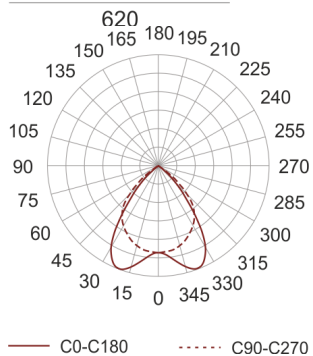

# GON E T5 PA 324 BIAŁY

- IP: 20
- Color temperature:
- Luminous flux: lm

Name	Code	Colour	Voltage supply	Luminaire wattage	Light source type	Handle

GON E T5 PA 324 BIAŁY	H013AH0157	white	230V	3x24W	T5	G5
--------------------------	------------	-------	------	-------	----	----