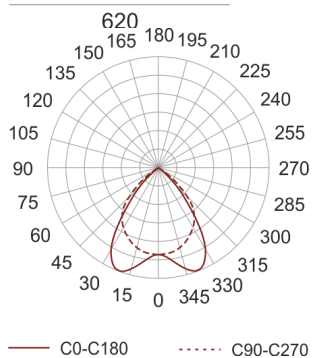

GON E T5 PA 324 BIAŁY

- IP: 20
- Color temperature:
- Luminous flux: lm

Name	Code	Colour	Voltage supply	Luminaire wattage	Light source type	Handle

GONE T5 PA 324 BIAŁY	H013AH0157	white	230V	3x24W	T5	G5
-------------------------	------------	-------	------	-------	----	----