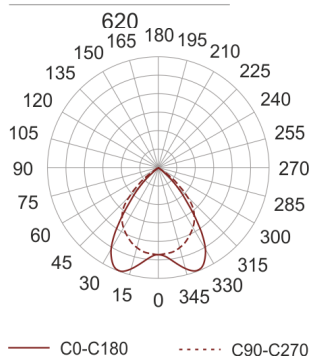

GON E T5 PA 324 BIAŁY

- IP: 20
- Color temperature:
- Luminous flux: lm

Name	Code	Colour	Voltage supply	Luminaire wattage	Light source type	Handle

GON E T5 PA 324 BIAŁY	H013AH0157	white	230V	3x24W	T5	G5
--------------------------	------------	-------	------	-------	----	----