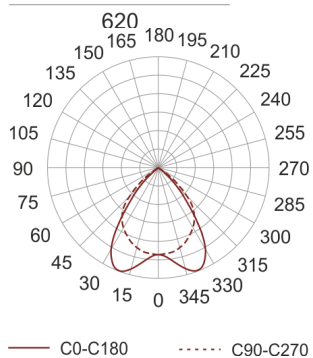

# GON E T5 PA 414 BIAŁY

- IP: 20
- Color temperature:
- Luminous flux: lm

Name	Code	Colour	Voltage supply	Luminaire wattage	Light source type	Handle
------	------	--------	----------------	-------------------	-------------------	--------

GONE T5 PA- 414 BIAŁY	K013AH0089	white	230V	4x14W	T5	G5
--------------------------	------------	-------	------	-------	----	----