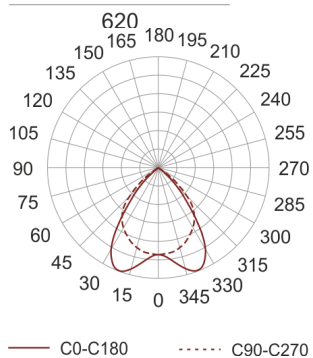

# GON E T5 PA 414 BIAŁY

- IP: 20
- Color temperature:
- Luminous flux: lm

| Name | Code | Colour | Voltage supply | Luminaire wattage | Light source type | Handle |
|------|------|--------|----------------|-------------------|-------------------|--------|
|------|------|--------|----------------|-------------------|-------------------|--------|

|                          |            |       |      |       |    |    |
|--------------------------|------------|-------|------|-------|----|----|
| GONE T5 PA-<br>414 BIAŁY | K013AH0089 | white | 230V | 4x14W | T5 | G5 |
|--------------------------|------------|-------|------|-------|----|----|