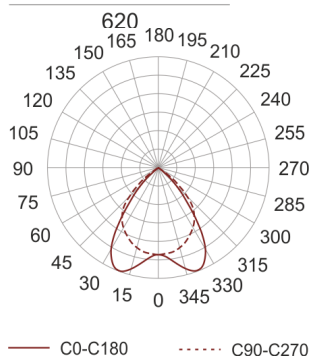

GON E T5 PA 414 BIAŁY

- IP: 20
- Color temperature:
- Luminous flux: lm

Name	Code	Colour	Voltage supply	Luminaire wattage	Light source type	Handle

GONE T5 PA- 414 BIAŁY	K013AH0089	white	230V	4x14W	T5	G5
--------------------------	------------	-------	------	-------	----	----