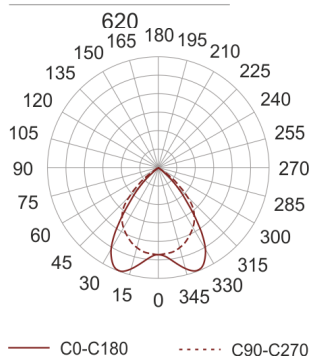

# GON E T5 PA 414 BIAŁY

- IP: 20
- Color temperature:
- Luminous flux: lm

Name	Code	Colour	Voltage supply	Luminaire wattage	Light source type	Handle

GONE T5 PA- 414 BIAŁY	K013AH0089	white	230V	4x14W	T5	G5
--------------------------	------------	-------	------	-------	----	----