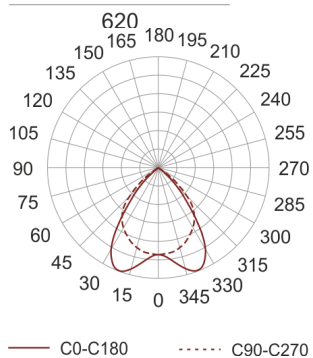

# GON E T5 PA 424 BIAŁY

- IP: 20
- Color temperature:
- Luminous flux: lm

Name	Code	Colour	Voltage supply	Luminaire wattage	Light source type	Handle

GONE T5 PA- 424 BIAŁY	K013AH0114	white	230V	4x24W	T5	G5
--------------------------	------------	-------	------	-------	----	----