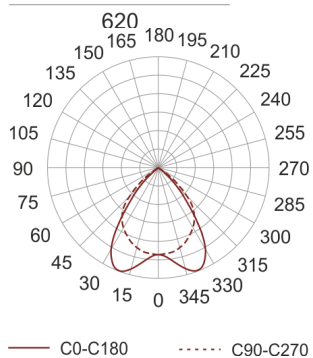

GON E T5 PA 424 BIAŁY

- IP: 20
- Color temperature:
- Luminous flux: lm

Name	Code	Colour	Voltage supply	Luminaire wattage	Light source type	Handle

GONE T5 PA- 424 BIAŁY	K013AH0114	white	230V	4x24W	T5	G5
--------------------------	------------	-------	------	-------	----	----