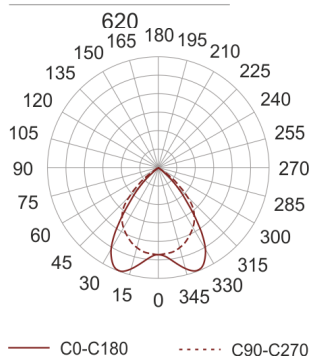

GON E T5 PA 424 BIAŁY

- IP: 20
- Color temperature:
- Luminous flux: lm

Name	Code	Colour	Voltage supply	Luminaire wattage	Light source type	Handle

GONE T5 PA 424 BIAŁY	K013AH0114	white	230V	4x24W	T5	G5
-------------------------	------------	-------	------	-------	----	----