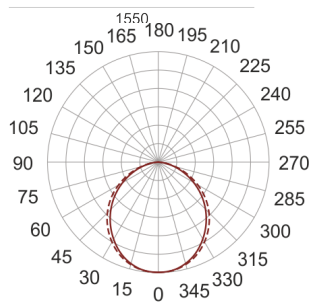

# GON S1 T5 OPAL 135 BIAŁY

— C0-C180    - - - - C90-C270

- IP: 40
- Color temperature:
- Luminous flux: lm

| Name                                     | Code       | Colour | Voltage supply | Luminaire wattage | Light source type | Handle |
|--|------------|--------|----------------|-------------------|-------------------|--------|
| <a href="#">GON S1 T5 OPAL 135 BIAŁY</a> | H013AB0297 | white  | 230V           | 1x35W             | T5                | G5     |