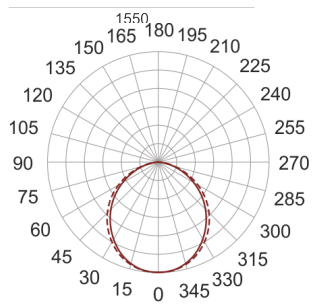

# GON S1 T5 OPAL 149 BIAŁY

— C0-C180    - - - - C90-C270

- IP: 40
- Color temperature:
- Luminous flux: lm

Name	Code	Colour	Voltage supply	Luminaire wattage	Light source type	Handle
<a href="#">GON S1 T5 OPAL 149 BIAŁY</a>	H013AB0301	white	230V	1x49W	T5	G5