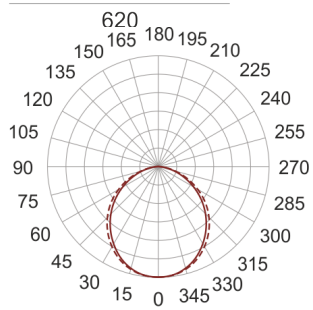

GON S1 T5 OPAL 214 BIAŁY

— C0-C180 C90-C270

- IP: 40
- Color temperature:
- Luminous flux: lm

Name	Code	Colour	Voltage supply	Luminaire wattage	Light source type	Handle

GONS1 T5 OPAL 214 BIAŁY	H013AB0358	white	230V	2x14W	T5	G5
-------------------------------	------------	-------	------	-------	----	----