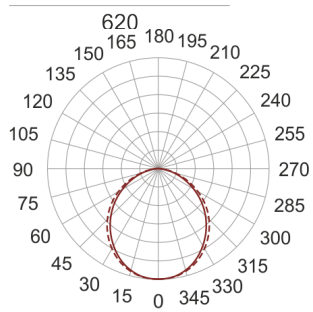

# GON S1 T5 OPAL 214 BIAŁY

— C0-C180      ····· C90-C270

- IP: 40
- Color temperature:
- Luminous flux: lm

Name	Code	Colour	Voltage supply	Luminaire wattage	Light source type	Handle

GONS1 T5 OPAL 214 BIAŁY	H013AB0358	white	230V	2x14W	T5	G5
-------------------------------	------------	-------	------	-------	----	----