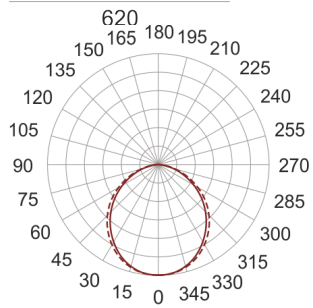

GON S1 T5 OPAL 224 BIAŁY

— C0-C180 - - - - C90-C270

- IP: 40
- Color temperature:
- Luminous flux: lm

Name	Code	Colour	Voltage supply	Luminaire wattage	Light source type	Handle

GONS1 T5 OPAL 224 BIAŁY	H013AB0222	white	230V	2x24W	T5	G5
-------------------------------	------------	-------	------	-------	----	----