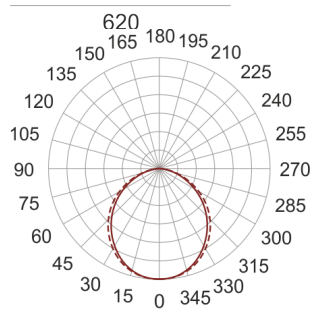

GON S1 T5 OPAL 224 BIAŁY

— C0-C180 - - - - C90-C270

- IP: 40
- Color temperature:
- Luminous flux: lm

Name	Code	Colour	Voltage supply	Luminaire wattage	Light source type	Handle

GONS1 T5 OPAL 224 BIAŁY	H013AB0222	white	230V	2x24W	T5	G5
-------------------------------	------------	-------	------	-------	----	----