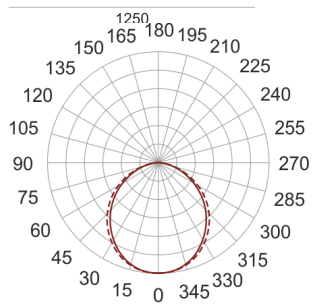

GON S1 T5 OPAL 228 BIAŁY

— C0-C180 - - - - C90-C270

- IP: 40
- Color temperature:
- Luminous flux: lm

| Name | Code | Colour | Voltage supply | Luminaire wattage | Light source type | Handle |
|--|------------|--------|----------------|-------------------|-------------------|--------|
| GON S1 T5 OPAL 228 BIAŁY | H013AB0298 | white | 230V | 2x28W | T5 | G5 |