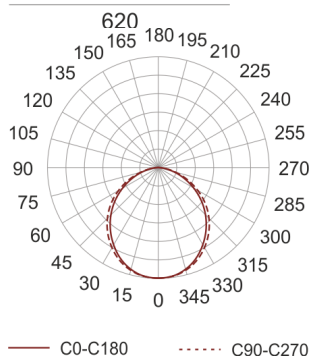

GON S1 T5 OPAL 414 BIAŁY

- IP: 20
- Color temperature:
- Luminous flux: lm

Name	Code	Colour	Voltage supply	Luminaire wattage	Light source type	Handle
------	------	--------	----------------	-------------------	-------------------	--------

GONS1 T5 OPAL 414 BIAŁY	K013AB0073	white	230V	4x14W	T5	G5
-------------------------------	------------	-------	------	-------	----	----