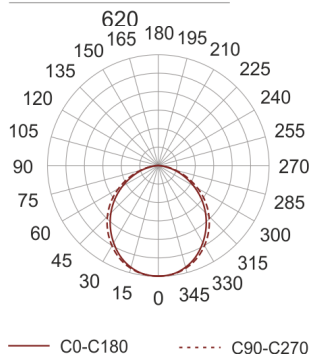

GON S1 T5 OPAL 414 BIAŁY

- IP: 20
- Color temperature:
- Luminous flux: lm

Name	Code	Colour	Voltage supply	Luminaire wattage	Light source type	Handle
------	------	--------	----------------	-------------------	-------------------	--------

GONS1 T5 OPAL 414 BIAŁY	K013AB0073	white	230V	4x14W	T5	G5
-------------------------------	------------	-------	------	-------	----	----