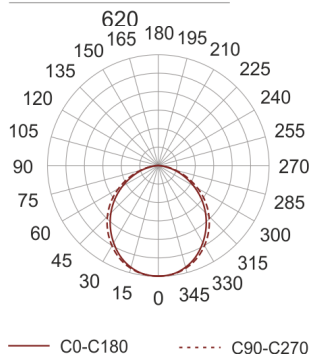

GON S1 T5 OPAL 414 BIAŁY

- IP: 20
- Color temperature:
- Luminous flux: lm

Name	Code	Colour	Voltage supply	Luminaire wattage	Light source type	Handle

GONS1 T5 OPAL 414 BIAŁY	K013AB0073	white	230V	4x14W	T5	G5
-------------------------------	------------	-------	------	-------	----	----