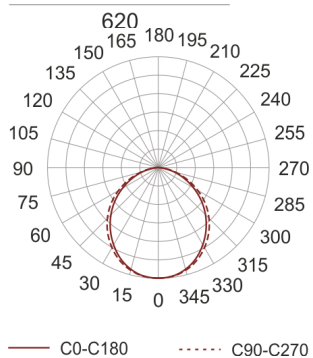

GON S1 T5 OPAL 424 BIAŁY

- IP: 20
- Color temperature:
- Luminous flux: lm

Name	Code	Colour	Voltage supply	Luminaire wattage	Light source type	Handle

GONS1 T5 OPAL 424 BIAŁY	H013AB0252	white	230V	4x24W	T5	G5
-------------------------------	------------	-------	------	-------	----	----