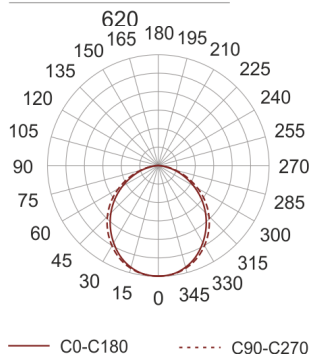

GON S1 T5 OPAL 424 BIAŁY

- IP: 20
- Color temperature:
- Luminous flux: lm

Name	Code	Colour	Voltage supply	Luminaire wattage	Light source type	Handle

GONS1 T5 OPAL 424 BIAŁY	H013AB0252	white	230V	4x24W	T5	G5
-------------------------------	------------	-------	------	-------	----	----