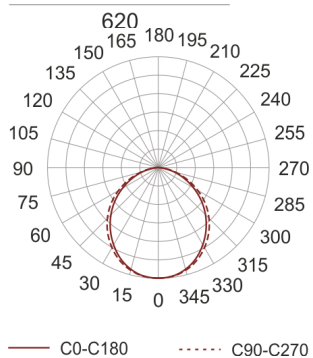

GON S1 T5 OPAL 424 BIAŁY

- IP: 20
- Color temperature:
- Luminous flux: lm

Name	Code	Colour	Voltage supply	Luminaire wattage	Light source type	Handle
------	------	--------	----------------	-------------------	-------------------	--------

GONS1 T5 OPAL 424 BIAŁY	H013AB0252	white	230V	4x24W	T5	G5
-------------------------------	------------	-------	------	-------	----	----