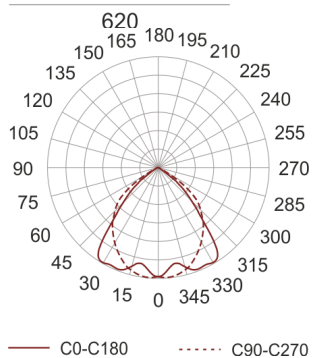

# GON S1 T5 PA A1 414 BIAŁY

- IP: 20
- Color temperature:
- Luminous flux: lm

Name	Code	Colour	Voltage supply	Luminaire wattage	Light source type	Handle

<a href="#">GONS1 T5</a> <a href="#">PA A1 414</a> <a href="#">BIAŁY</a>	H013AB0260	white	230V	4x14W	T5	G5
--	------------	-------	------	-------	----	----