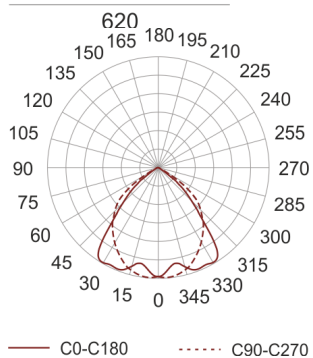

GON S1 T5 PA A1 414 BIAŁY

- IP: 20
- Color temperature:
- Luminous flux: lm

Name	Code	Colour	Voltage supply	Luminaire wattage	Light source type	Handle
------	------	--------	----------------	-------------------	-------------------	--------

GONS1 T5 PA A1 414 BIAŁY	H013AB0260	white	230V	4x14W	T5	G5
--	------------	-------	------	-------	----	----