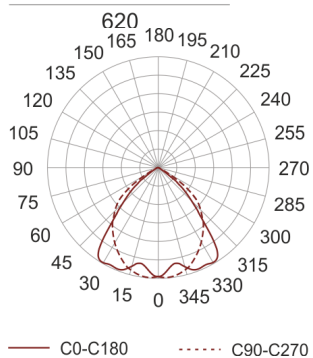

GON S1 T5 PA A1 414 BIAŁY

- IP: 20
- Color temperature:
- Luminous flux: lm

Name	Code	Colour	Voltage supply	Luminaire wattage	Light source type	Handle

GONS1 T5 PA A1 414 BIAŁY	H013AB0260	white	230V	4x14W	T5	G5
--------------------------------------------------------------------------------	------------	-------	------	-------	----	----