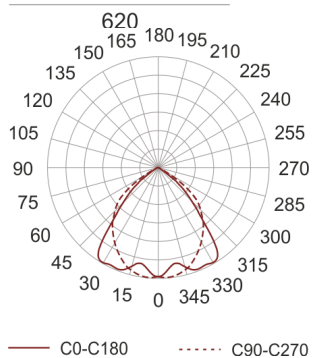

# GON S1 T5 PA A1 414 BIAŁY

- IP: 20
- Color temperature:
- Luminous flux: lm

Name	Code	Colour	Voltage supply	Luminaire wattage	Light source type	Handle
------	------	--------	----------------	-------------------	-------------------	--------

<a href="#">GONS1 T5</a> <a href="#">PA A1 414</a> <a href="#">BIAŁY</a>	H013AB0260	white	230V	4x14W	T5	G5
--	------------	-------	------	-------	----	----