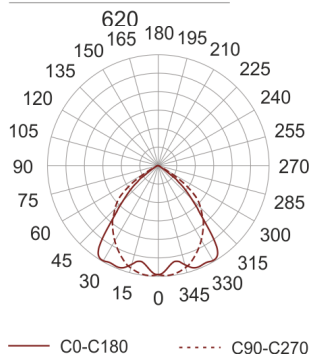

GON S1 T5 PA A1 424 BIAŁY

- IP: 20
- Color temperature:
- Luminous flux: lm

Name	Code	Colour	Voltage supply	Luminaire wattage	Light source type	Handle

GONS1 T5 PA A1 424 BIAŁY	H013AB0278	white	230V	4x24W	T5	G5
--	------------	-------	------	-------	----	----