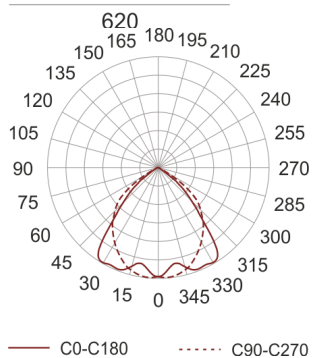

GON S1 T5 PA A1 424 BIAŁY

- IP: 20
- Color temperature:
- Luminous flux: lm

Name	Code	Colour	Voltage supply	Luminaire wattage	Light source type	Handle
------	------	--------	----------------	-------------------	-------------------	--------

GONS1.T5 PA.A1.424 BIAŁY	H013AB0278	white	230V	4x24W	T5	G5
--------------------------------------------------------------------------------	------------	-------	------	-------	----	----