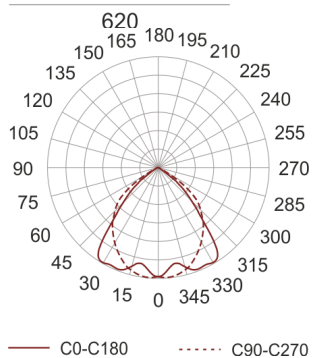

GON S1 T5 PA A1 424 BIAŁY

- IP: 20
- Color temperature:
- Luminous flux: lm

Name	Code	Colour	Voltage supply	Luminaire wattage	Light source type	Handle

GONS1 T5 PA A1 424 BIAŁY	H013AB0278	white	230V	4x24W	T5	G5
--------------------------------------------------------------------------------	------------	-------	------	-------	----	----