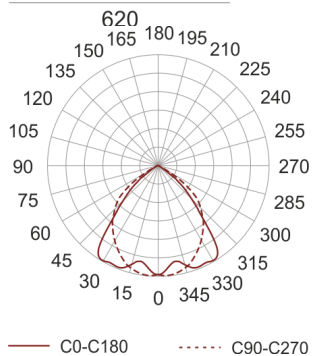

# GON S1 T5 PA A1 424 BIAŁY

- IP: 20
- Color temperature:
- Luminous flux: lm

Name	Code	Colour	Voltage supply	Luminaire wattage	Light source type	Handle

<a href="#">GONS1 T5</a> <a href="#">PA A1 424</a> <a href="#">BIAŁY</a>	H013AB0278	white	230V	4x24W	T5	G5
--	------------	-------	------	-------	----	----