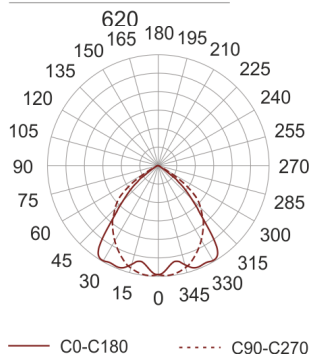

GON S1 T5 PA A2 314 BIAŁY

- IP: 20
- Color temperature:
- Luminous flux: lm

Name	Code	Colour	Voltage supply	Luminaire wattage	Light source type	Handle
------	------	--------	----------------	-------------------	-------------------	--------

GONS1.T5 PA.A2.314 BIAŁY	H013AH0169	white	230V	3x14W	T5	G5
--	------------	-------	------	-------	----	----