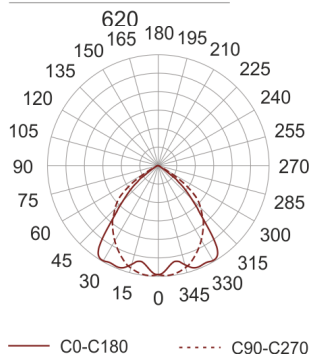

GON S1 T5 PA A2 314 BIAŁY

- IP: 20
- Color temperature:
- Luminous flux: lm

Name	Code	Colour	Voltage supply	Luminaire wattage	Light source type	Handle

GONS1.T5 PA.A2.314 BIAŁY	H013AH0169	white	230V	3x14W	T5	G5
--	------------	-------	------	-------	----	----