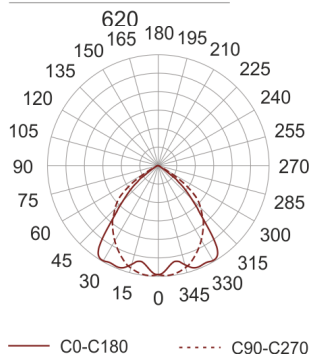

GON S1 T5 PA A2 324 BIAŁY

- IP: 20
- Color temperature:
- Luminous flux: lm

Name	Code	Colour	Voltage supply	Luminaire wattage	Light source type	Handle
------	------	--------	----------------	-------------------	-------------------	--------

GONS1.T5 PA.A2.324 BIAŁY	H013AH0157	white	230V	3x24W	T5	G5
--	------------	-------	------	-------	----	----