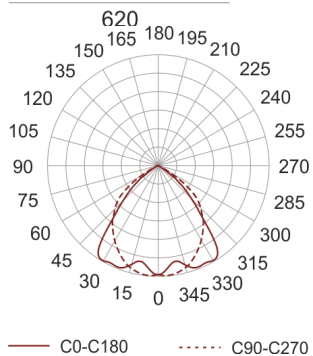

GON S1 T5 PA A2 324 BIAŁY

- IP: 20
- Color temperature:
- Luminous flux: lm

Name	Code	Colour	Voltage supply	Luminaire wattage	Light source type	Handle

GONS1.T5 PA.A2.324 BIAŁY	H013AH0157	white	230V	3x24W	T5	G5
--	------------	-------	------	-------	----	----