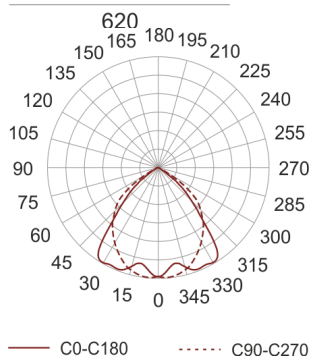

# GON S1 T5 PA A2 324 BIAŁY

- IP: 20
- Color temperature:
- Luminous flux: lm

Name	Code	Colour	Voltage supply	Luminaire wattage	Light source type	Handle

<a href="#">GONS1.T5</a> <a href="#">PA.A2.324</a> <a href="#">BIAŁY</a>	H013AH0157	white	230V	3x24W	T5	G5
--	------------	-------	------	-------	----	----