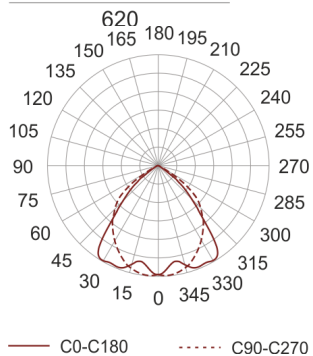

# GON S1 T5 PA A3 414 BIAŁY

- IP: 20
- Color temperature:
- Luminous flux: lm

Name	Code	Colour	Voltage supply	Luminaire wattage	Light source type	Handle

<a href="#">GONS1 T5</a> <a href="#">PA A3 414</a> <a href="#">BIAŁY</a>	H013AB0260	white	230V	4x14W	T5	G5
--	------------	-------	------	-------	----	----