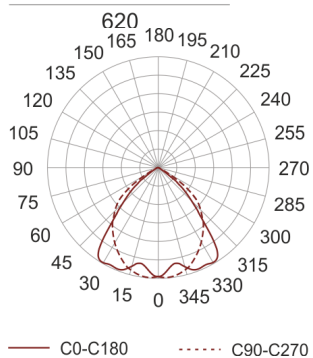

GON S1 T5 PA A3 414 BIAŁY

- IP: 20
- Color temperature:
- Luminous flux: lm

Name	Code	Colour	Voltage supply	Luminaire wattage	Light source type	Handle

GONS1 T5 PA A3 414 BIAŁY	H013AB0260	white	230V	4x14W	T5	G5
--	------------	-------	------	-------	----	----