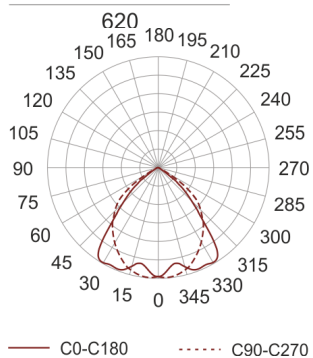

GON S1 T5 PA A3 414 BIAŁY

- IP: 20
- Color temperature:
- Luminous flux: lm

Name	Code	Colour	Voltage supply	Luminaire wattage	Light source type	Handle
------	------	--------	----------------	-------------------	-------------------	--------

GONS1 T5 PA A3 414 BIAŁY	H013AB0260	white	230V	4x14W	T5	G5
--	------------	-------	------	-------	----	----