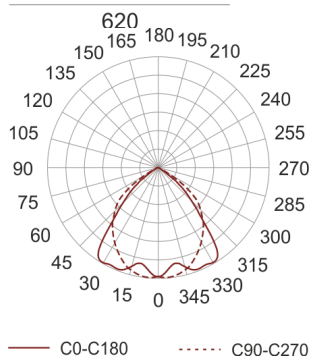

# GON S1 T5 PA A3 414 BIAŁY

- IP: 20
- Color temperature:
- Luminous flux: lm

Name	Code	Colour	Voltage supply	Luminaire wattage	Light source type	Handle
------	------	--------	----------------	-------------------	-------------------	--------

<a href="#">GONS1 T5</a> <a href="#">PA A3 414</a> <a href="#">BIAŁY</a>	H013AB0260	white	230V	4x14W	T5	G5
--	------------	-------	------	-------	----	----