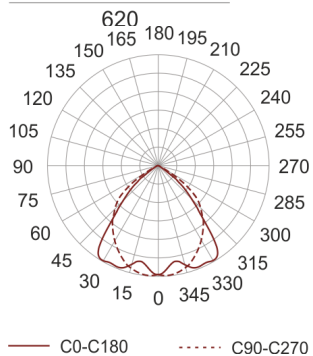

GON S1 T5 PA A3 424 BIAŁY

- IP: 20
- Color temperature:
- Luminous flux: lm

Name	Code	Colour	Voltage supply	Luminaire wattage	Light source type	Handle

GONS1.T5 PA.A3.424 BIAŁY	H013AB0278	white	230V	4x24W	T5	G5
--	------------	-------	------	-------	----	----