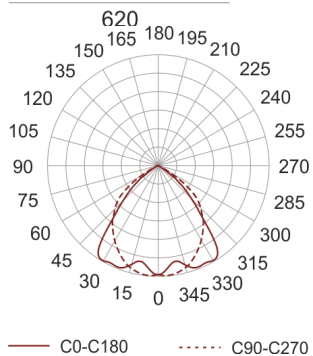

# GON S1 T5 PA A3 424 BIAŁY

- IP: 20
- Color temperature:
- Luminous flux: lm

Name	Code	Colour	Voltage supply	Luminaire wattage	Light source type	Handle

<a href="#">GONS1.T5</a> <a href="#">PA.A3.424</a> <a href="#">BIAŁY</a>	H013AB0278	white	230V	4x24W	T5	G5
--	------------	-------	------	-------	----	----