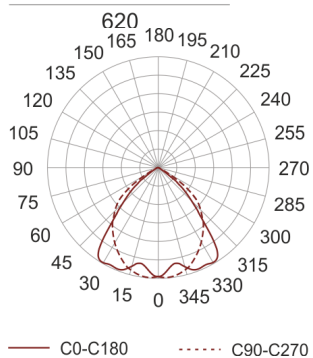

GON S1 T5 PA A3 424 BIAŁY

- IP: 20
- Color temperature:
- Luminous flux: lm

Name	Code	Colour	Voltage supply	Luminaire wattage	Light source type	Handle

GONS1.T5 PA.A3.424 BIAŁY	H013AB0278	white	230V	4x24W	T5	G5
--	------------	-------	------	-------	----	----