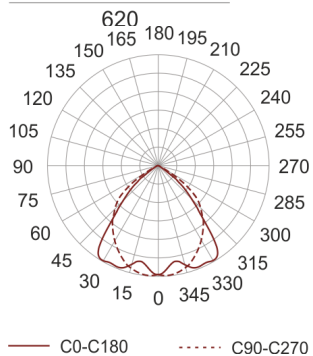

GON S1 T5 PA A3 424 BIAŁY

- IP: 20
- Color temperature:
- Luminous flux: lm

Name	Code	Colour	Voltage supply	Luminaire wattage	Light source type	Handle

GONS1.T5 PA.A3.424 BIAŁY	H013AB0278	white	230V	4x24W	T5	G5
--------------------------------------------------------------------------------	------------	-------	------	-------	----	----