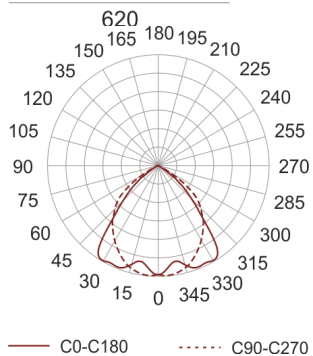

GON S1 T5 PA A4 414 BIAŁY

- IP: 20
- Color temperature:
- Luminous flux: lm

Name	Code	Colour	Voltage supply	Luminaire wattage	Light source type	Handle

GONS1 T5 PA A4 414 BIAŁY	H013AB0260	white	230V	4x14W	T5	G5
--	------------	-------	------	-------	----	----