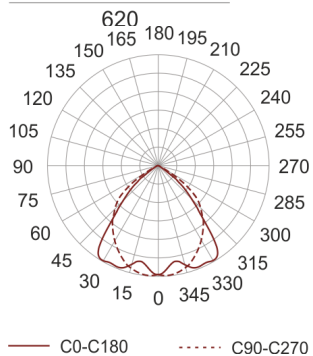

# GON S1 T5 PA A4 414 BIAŁY

- IP: 20
- Color temperature:
- Luminous flux: lm

Name	Code	Colour	Voltage supply	Luminaire wattage	Light source type	Handle

<a href="#">GONS1 T5</a> <a href="#">PA A4 414</a> <a href="#">BIAŁY</a>	H013AB0260	white	230V	4x14W	T5	G5
--	------------	-------	------	-------	----	----