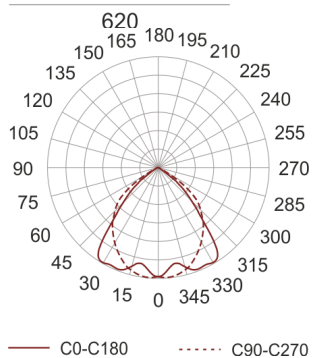

GON S1 T5 PA A4 414 BIAŁY

- IP: 20
- Color temperature:
- Luminous flux: lm

Name	Code	Colour	Voltage supply	Luminaire wattage	Light source type	Handle

GONS1 T5 PA A4 414 BIAŁY	H013AB0260	white	230V	4x14W	T5	G5
--	------------	-------	------	-------	----	----